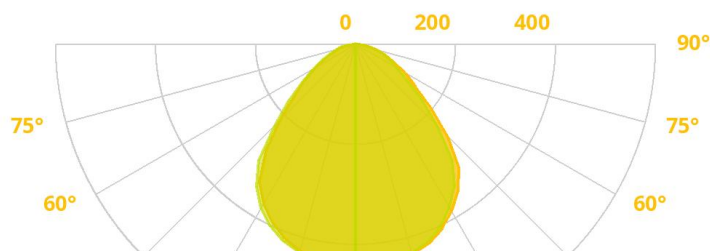

VYŽAROVACIA KRIVKA